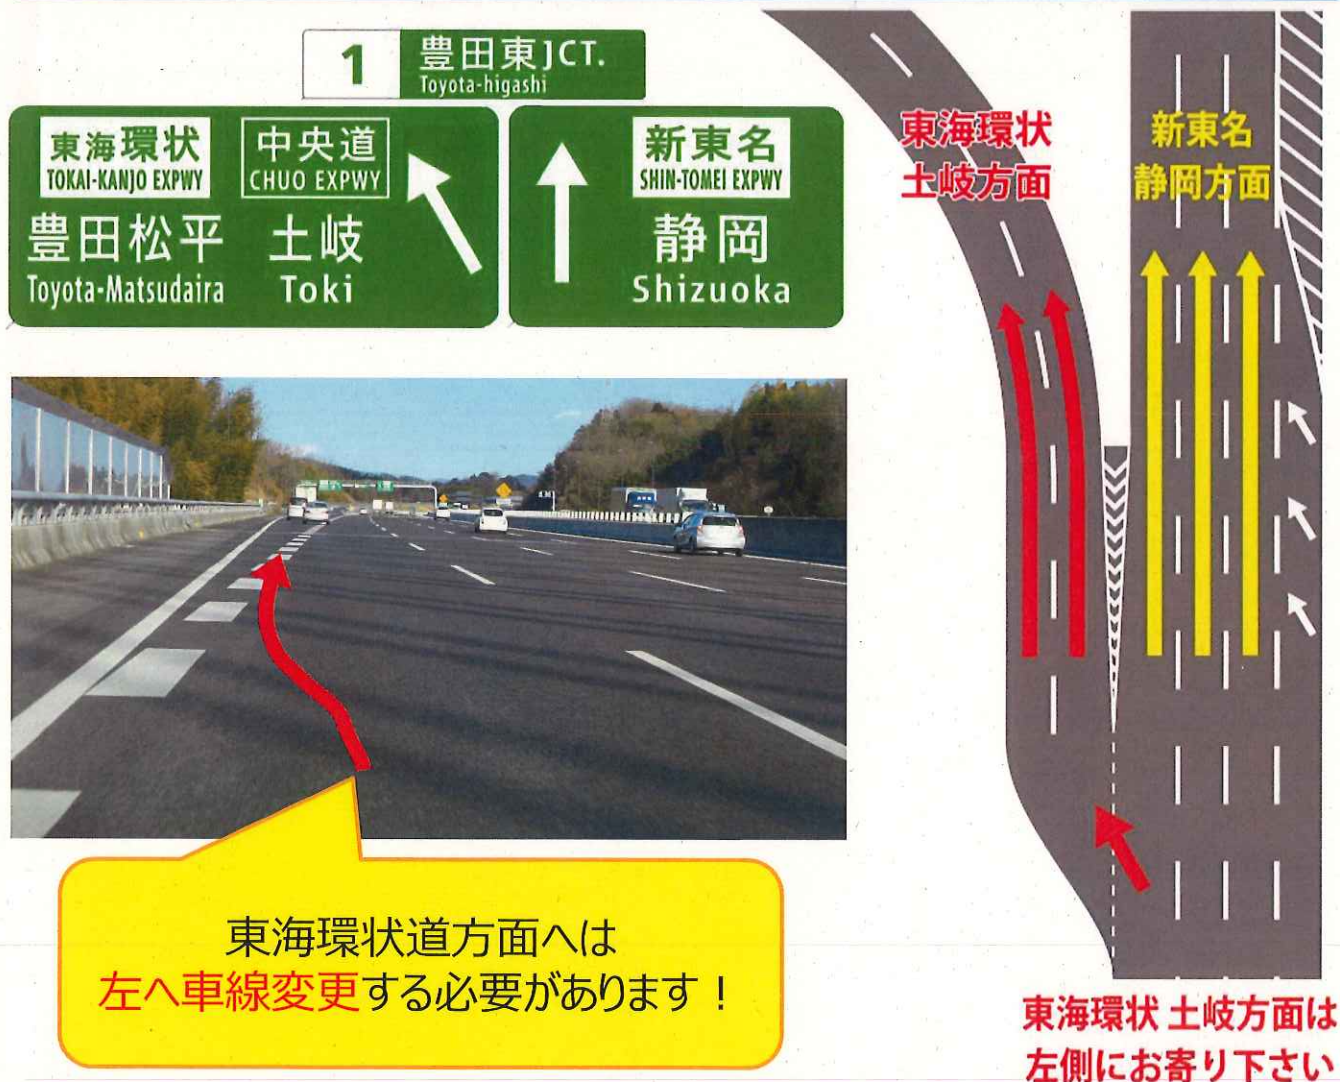

伊勢湾岸道から 東海環状道方面へ向かうお客さまへ 【豊田東JCTのご案内】

豊田東JCTで伊勢湾岸道から東海環状道方面に進むためには、左へ分岐する必要があります。

カーナビゲーションやナビアプリが新しい道路を反映していない場合がございますので、案内標識などに従いご走行ください。

豊田東JCT上り線概略図

問い合わせ先：NEXCO中日本お客さまセンター（24時間対応）

TEL：0120-922-229（フリーダイヤル）