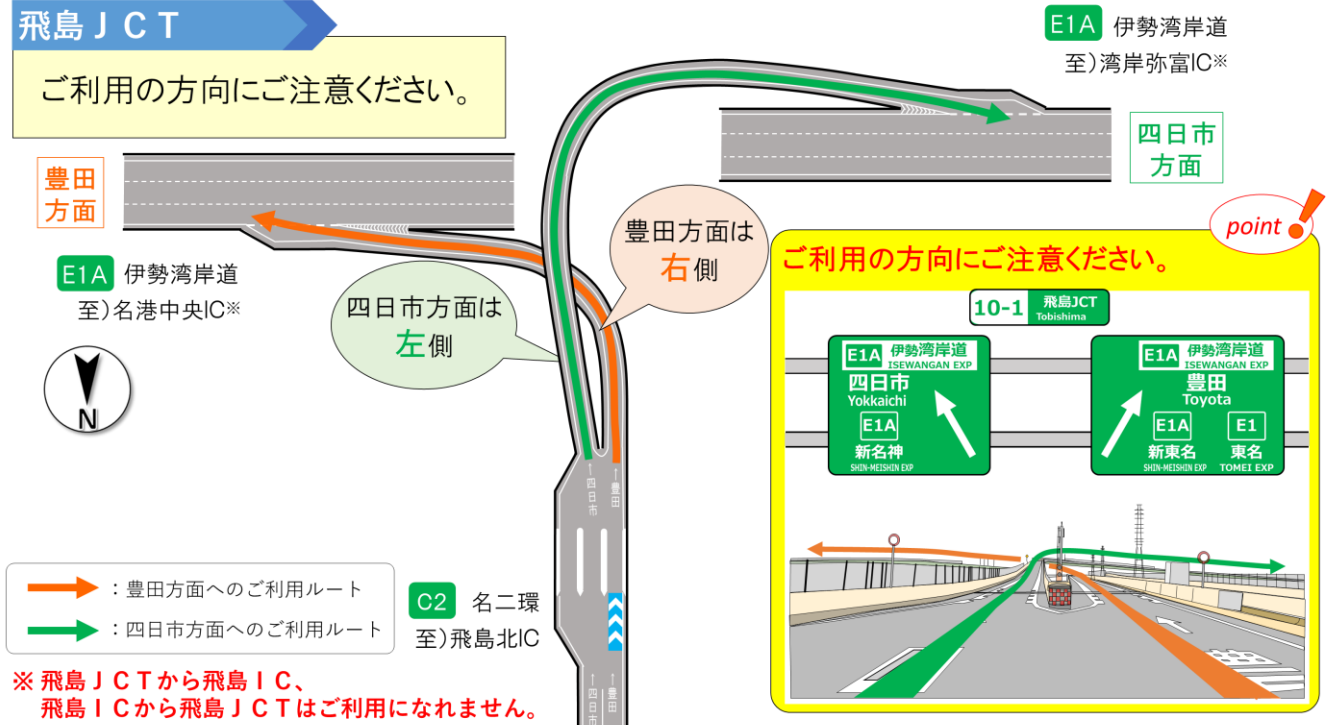

飛島JCT

ご利用の方向にご注意ください。

※ 飛島JCTから飛島IC、
飛島ICから飛島JCTはご利用になれません。

お問い合わせ先 NEXCO中日本お客さまセンター(24時間対応)

フリーダイヤル 0120-922-229 / フリーダイヤルをご利用になれない場合 052-223-0333(通話料有料)