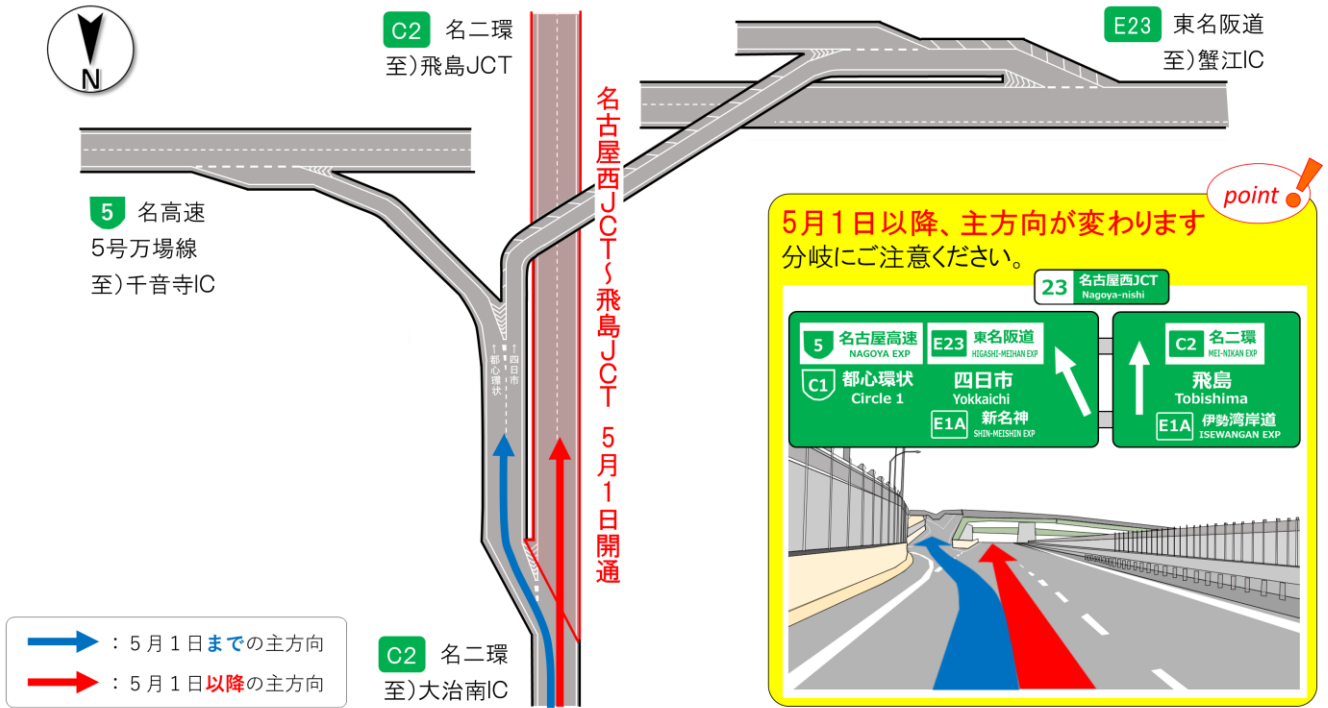

# 名二環(名古屋西JCT~飛島JCT)開通に伴う 名古屋西JCT、飛島JCT南向きご利用時の注意点

カーナビゲーションなどの案内と異なる場合がございます。標識などに従いご走行ください。

## 名古屋西JCT

5月1日15時の名古屋西JCT~飛島JCT開通以降、主方向が変わります。  
東名阪道、名古屋高速をご利用の際は分岐にご注意ください。